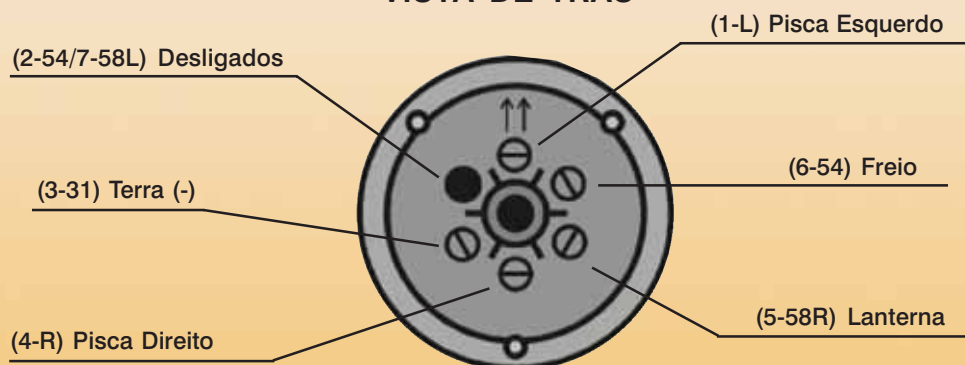

VISTA DE TRÁS

ATENÇÃO

Nº do Pino

Código Elétrico

(3-31)

IMPORTANTE

1. O esquema de ligação indicado acima está de acordo com as normas NBR 9187 de 1985 e NBR 7332 de 1998.
2. Antes de conectar o plug da carreta na tomada do engate, certifique-se que ele também foi ligado de acordo com esta norma.
3. Na dúvida, consulte um electricista qualificado, pois ligações invertidas ou incorretas podem causar danos na parte elétrica do automóvel.