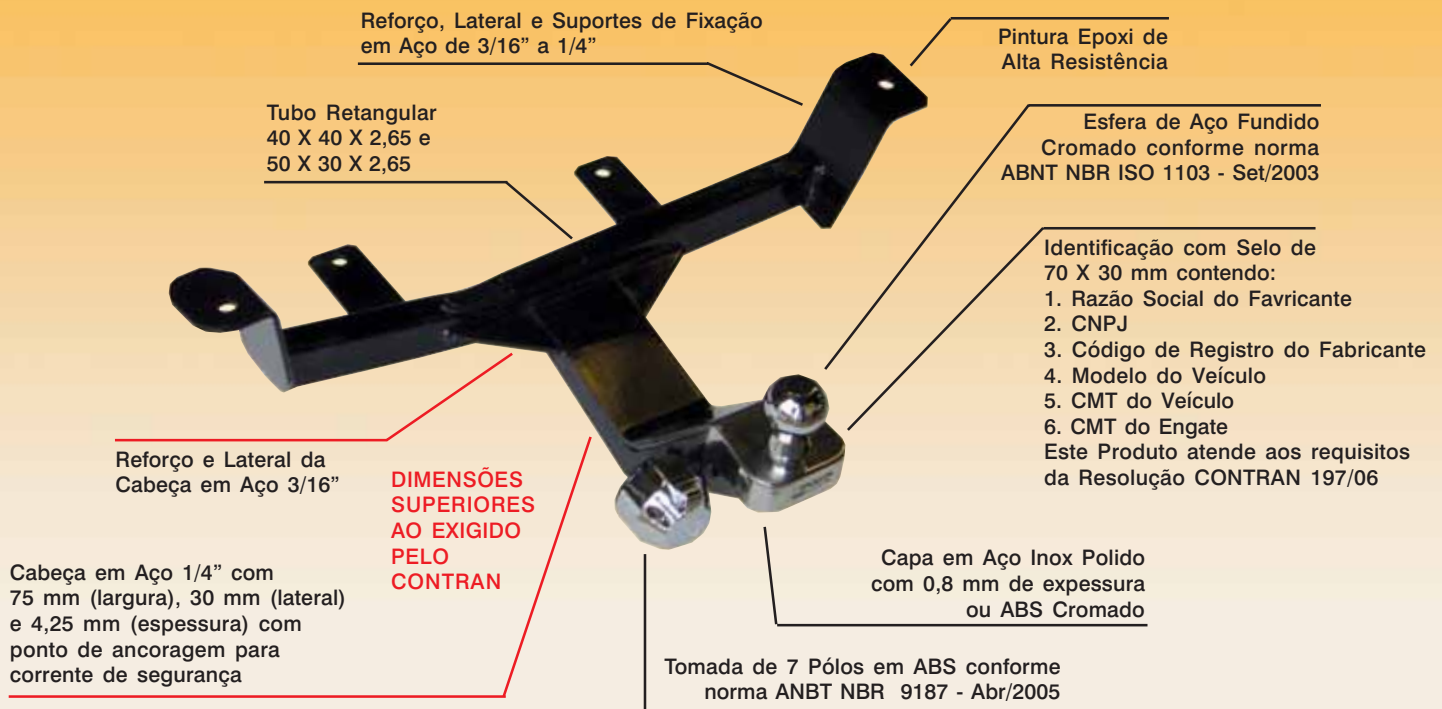

PADRÃO DE QUALIDADE

Nossos produtos são fabricados obedecendo a Resolução Nº 197 de 25/07/2006, tendo seu uso permitido em todo território nacional.

MANUAL DE INSTALAÇÃO

Todo Engate DHF acompanha "Manual de Instalação", contendo:

1. Orientações técnicas de montagem;
2. Características técnicas dos componentes;
3. Certificado e etiqueta de Garantia;
4. Instruções de utilização do produto.